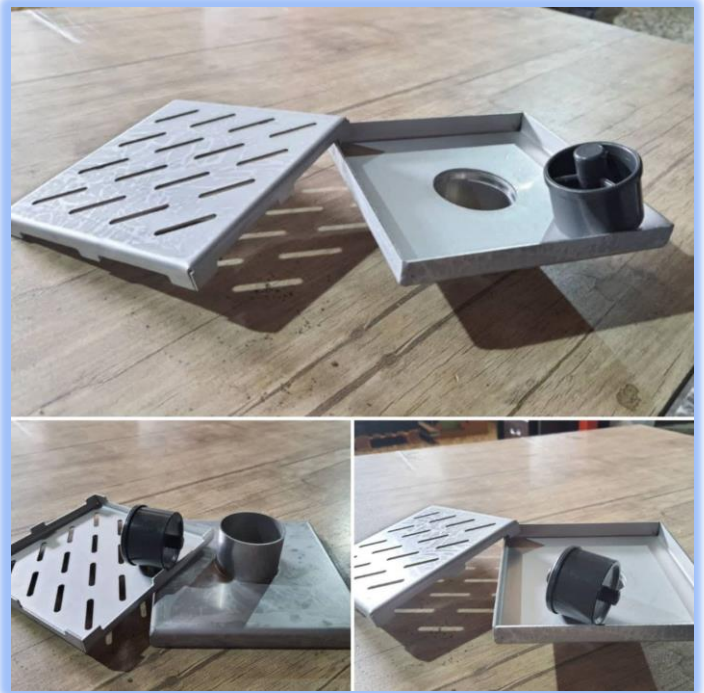

- ◀ عمق 20 میلیمتر
- ◀ سایز خروجی 50 میلیمتر
- ◀ ضخامت ورق استیل 1.5 میلیمتر
- ◀ دارای سوپاپ بوگیر

کفشور صنعتی

- ◀ استنلس استیل 304
- ◀ ابعاد : سانتیمتر

12×12 – 10×10

20×20 – 15×15

کفشور صنعتی

- ◀ طرح مخفی (سنگ خور)
- ◀ استنلس استیل 304
- ◀ ابعاد : 20×20-15×15-12×12-10×10
- ◀ عمق 35 میلیمتر
- ◀ ضخامت قاب سنگ خور 22 میلیمتر
- ◀ سایز خروجی 50 میلیمتر
- ◀ ضخامت ورق استیل 1.5 میلیمتر
- ◀ دارای سوپاپ بوگیر